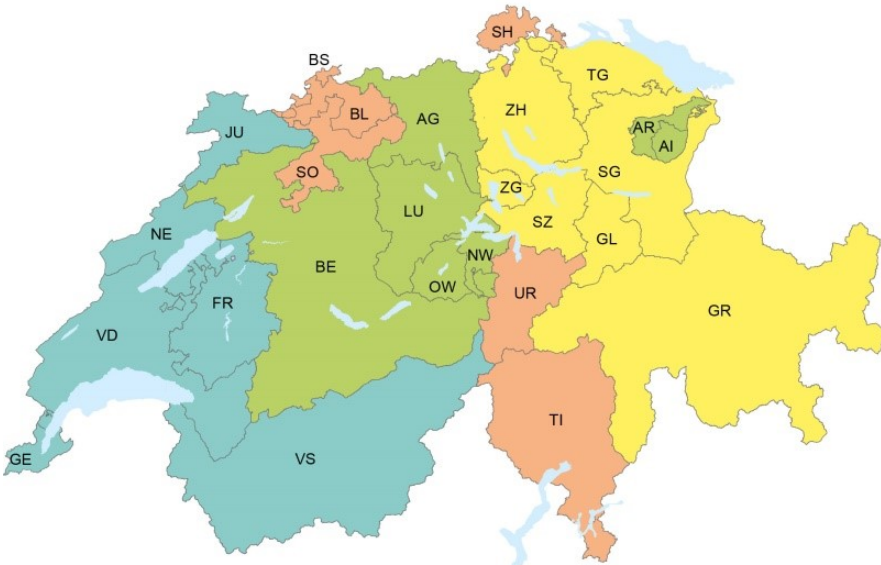

BIOTOPES D'IMPORTANCE NATIONALE – CONSEIL AUX CANTONS ET À DES TIERS

Responsables de régions de l'OFEV

Les questions relatives aux tâches des autorités, à des prises de positions officielles ou à des thèmes politiques, juridiques ou RPT sont adressées directement aux responsables de régions de l'OFEV. Ils sont responsables de traiter et coordonner les demandes.

Suisse centrale

Daniel Walther

+41 58 462 20 89

daniel.walther@bafu.admin.ch
AG, AI, AR, BE, LU, NW, OW

Nord et sud de la Suisse

Nathalie Widmer

+41 58 481 05 29

nathalie.widmer@bafu.admin.ch
BL, BS, SH, SO, TI, UR